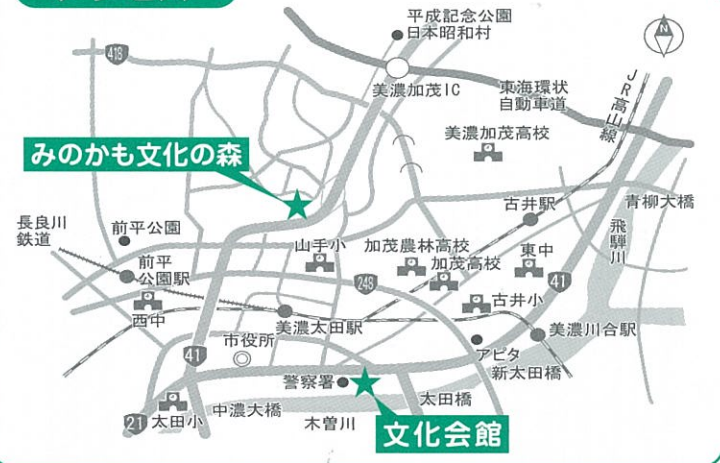

美濃加茂アートギャラリー展示情報

シティプラザ (シティホテル美濃加茂 2階)

月	出展	部門
7月	美濃加茂市美術連盟	写真
8月	美濃加茂市美術連盟	水彩画
9月	美濃加茂市美術連盟	日本画

●月曜日を除く 午前10時から午後3時まで

ランチタイムコンサート

手遊びをはじめとする
親子で楽しめる気軽なロビーコンサート

入場無料

- ■とき 9月5日(水) 12:00～12:30
- ■ところ 文化会館 ホワイエ(ロビー)
- ●出演者 くわっしえんど

チケット販売所

※催し物によっては取り扱わない場合もございますので、文化会館にお問い合わせください。

- ・文化会館
- ・文化の森
- ・美濃加茂市生涯学習センター
- ・中央図書館
- ・各連絡所
- ・プラザちゅうたい
- ・川辺中央公民館
- ・坂祝町中央公民館
- ・関市文化会館
- ・松栄堂
- ・タウンホールとみか
- ・アビタ 美濃加茂店
- ・サンサンシティマージョ
- ・ピアノプラザ オオノ

第14回 美濃加茂市文芸祭作品募集

- ◇部門
  - 短歌 1人2首以内、題材自由
  - 俳句 1人2句以内、「当季雑詠」
  - 川柳 1人2句以内、題材自由
  - 狂俳 1人2句以内、題「つながり」「まあるいまち」、1題1句
  - 俚謡 1人2章以内、「鉢・谷・夏・気」(1字以上詠み込み、有季無季随意)
  - 現代詩 1人2編以内、題材自由、本文30行以内(1行20字以内、空白行も1行とする)
- ◇応募資格 一般(高校生以上)
- ◇出品料 無料
- ◇賞 文芸祭賞、市長賞、議長賞、教育長賞、奨励賞、入選
  ※入賞・入選者には、審査結果を通知します。
- ◇申込み 7月31日(火)までに文化会館内「第14回美濃加茂市文芸祭」係へ
  (〒505-0025 島町2-5-27)(当日消印有効)
- ◇作品展示 文化会館 10月17日(水)～21日(日)午前9時～午後8時
  (最終日は午後2時まで)
- ◇表彰式 文化会館 10月21日(日)午後2時～
- ◇講評会 文化会館 10月21日(日)午後3時～

- ■応募規定
  - ○短歌・俳句・川柳・狂俳・俚謡の部門
    応募要項…文化会館、みのかも文化の森、美濃加茂市生涯学習センター、中央図書館、東図書館、各連絡所にあります。
    官製はがき…表に郵便番号、住所、氏名、雅号、年齢、電話番号を記入し、裏に部門名および作品を記入してください。
  - ※氏名、雅号には必ずふりがなをつけてください。
  - ○現代詩の部門
    400字詰め原稿用紙(A4判)を使用し、1枚目の右ページには題名のみを、左ページに部門名、郵便番号、住所、氏名(ペンネームの人は本名も記入してください。氏名・ペンネームにはふりがなをつけてください。)、年齢、電話番号を記入してください。
    2枚目には氏名等は記入せず、題名と本文のみを記入してください。
  - ※ワープロ、パソコンの場合は、20字×20行、縦書きとします。
  - ※いずれの部門も楷書(かいしょ)で記入してください。

アクセス

美濃加茂市文化会館

〒505-0025 岐阜県美濃加茂市島町2-5-27 TEL0574-25-1108 FAX0574-25-1100
<http://www.forest.minokamo.gifu.jp/bunkakaikan/>
休館/月・第3日曜日・12/28～1/3・月曜日が祝日の場合は翌日
携帯サイト <http://www.forest.minokamo.gifu.jp/bunkaikan/mobile.html>