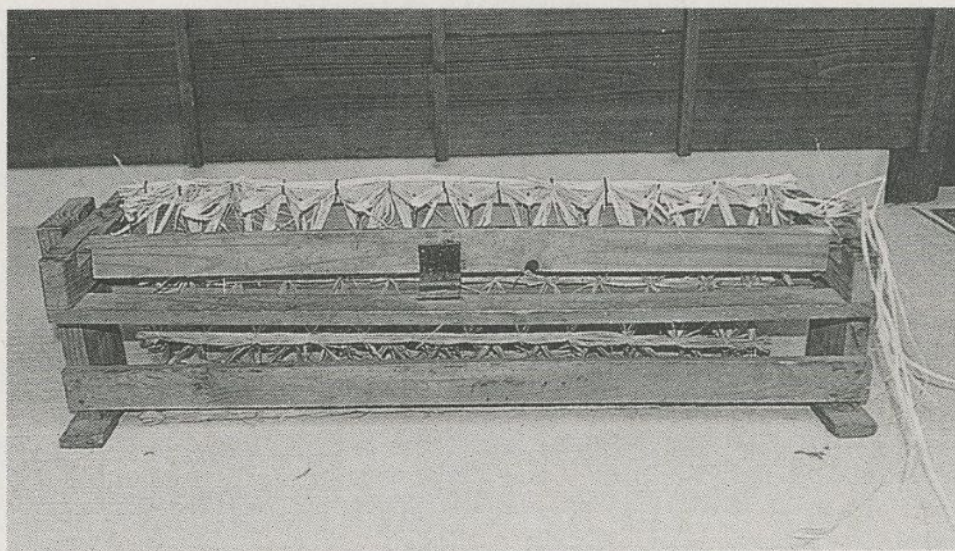

木 林 コレ

～市民ミュージアムの収蔵品から～

モズツクリキ (養蚕道具)

カイコが繭まゆを作るとき、人工の巢の役割を果たすのがモズそく(蔭・まぶし)です。かつてはワラを折ったり編んだりして作りました。そのための道具をモズツクリキなどといいます。

展示品はその一種で、郡是製糸(現グンゼ)が開発したものです。

※市民ミュージアム・民具展示館にてご覧いただけます。

関連企画展 「蚕とまゆ展 03」(5月17日(土)～7月27日(日))