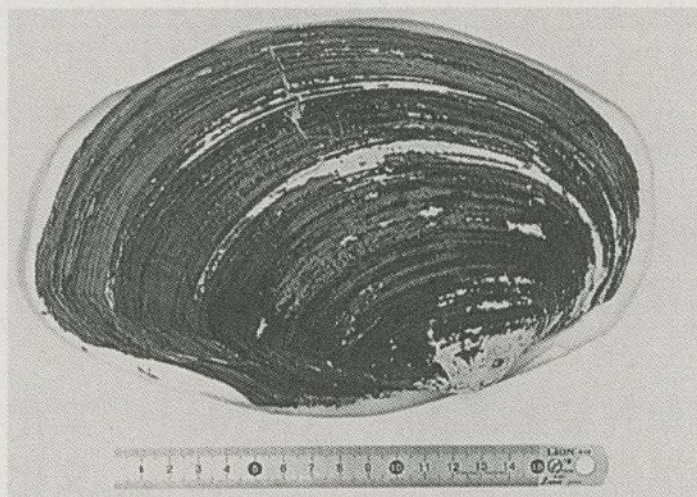

木  
林  
コレ

～市民ミュージアムの収蔵品から～

ドブガイ イシガイ科 (標本)

*Anodonta wooddiana*

市内に生息する淡水の二枚貝です。  
水底の砂泥中にすみ、殻は大きく20センチを超えるものも生息しています。