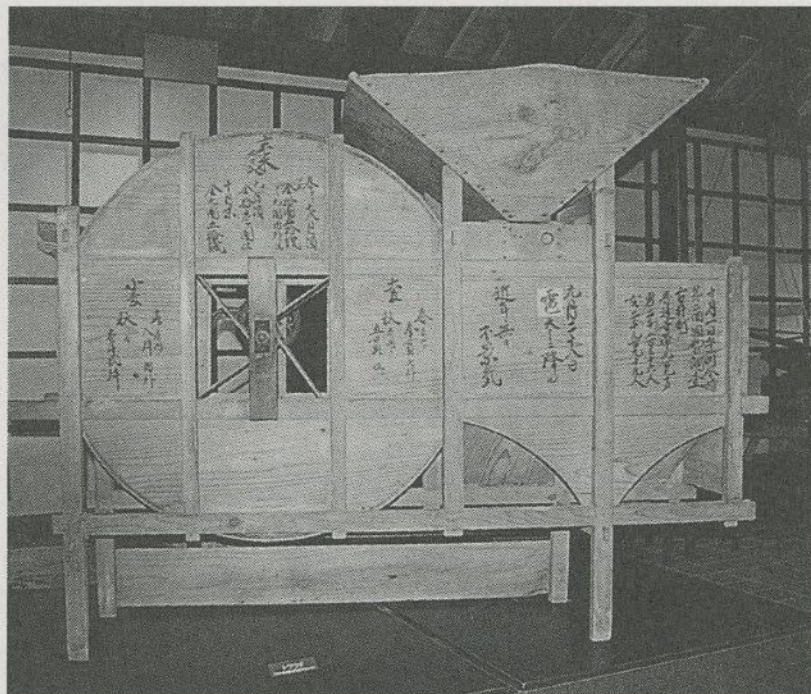

木 林 コレ

～市民ミュージアムの収蔵品から～

トウウチ (農具)

ハンドルを回して風を起こし、その風によって穀物を選別する農具です。一般的にはトウミ(唐箕)と言われています。

本資料の特色は、その本体に、旧古井町の国勢調査の結果や、実際の出来事、米や麦の相場などが書き込まれているところにあります。

※市民ミュージアム・民具展示館にてご覧いただけます。