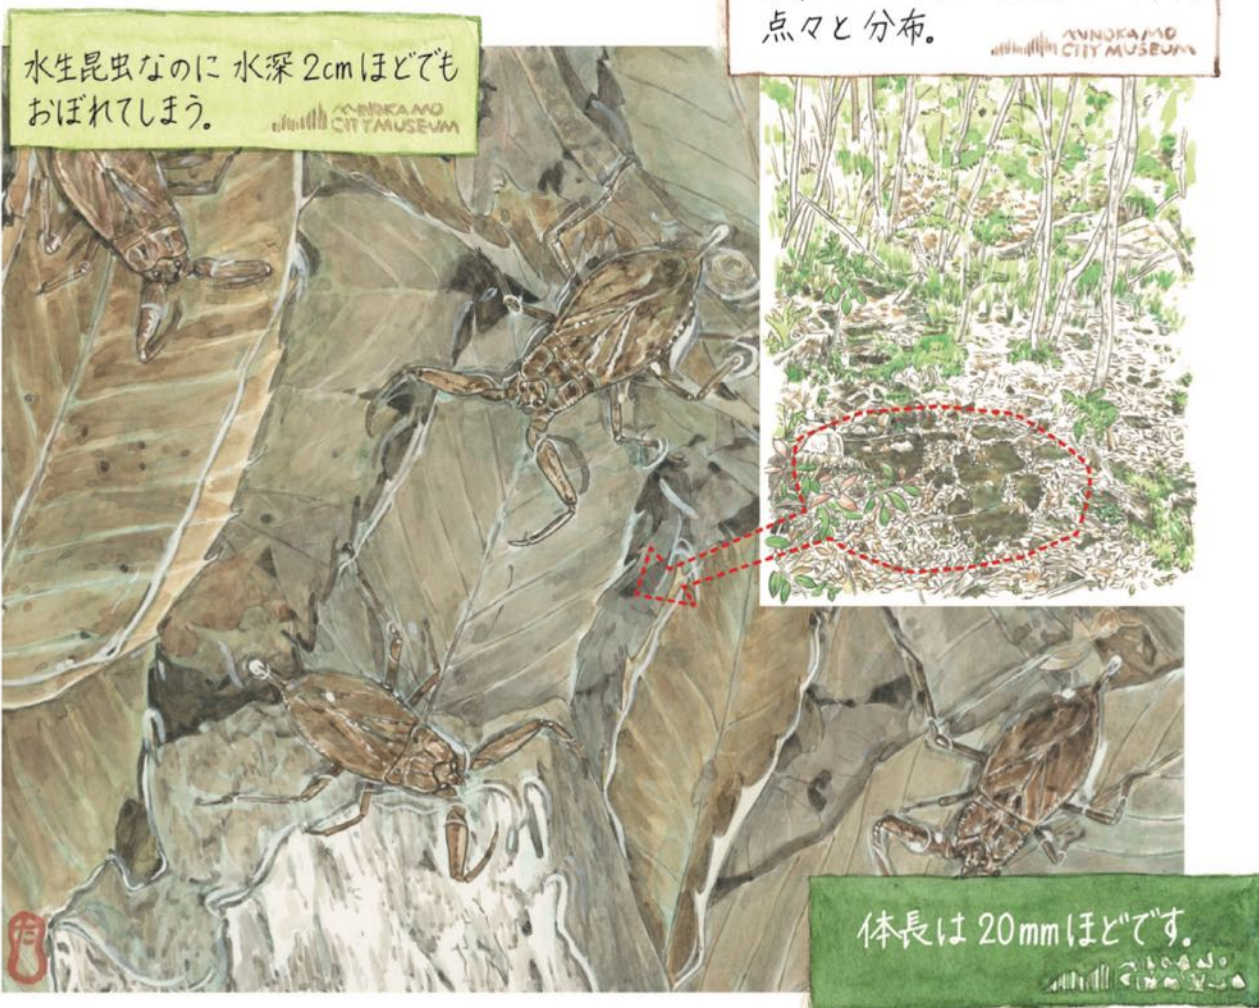

みのかもの自然  
危機にある **あたりまえ** 15

文化の森 ☎ 28-1110

イラスト：渡辺 崇(日本画家/文化の森学習係)

### ヒメタイコウチ (タイコウチ科)

ヒメタイコウチは不思議な虫です。

川や田んぼには住まず、湧水のある湿地の、泥の表面を水が舐めるように流れているところで、姿を潜めています。

そのような湿地は、そのままでは人間の役に立たないので、ため池にしたり、埋め立てられたりして改変され、生息地はどんどん減ってしまいました。

大昔は広く生息していたものが、多くの場所では絶滅してしまったと思われる希少な昆虫です。

(美濃加茂自然史研究会 高井 泰)