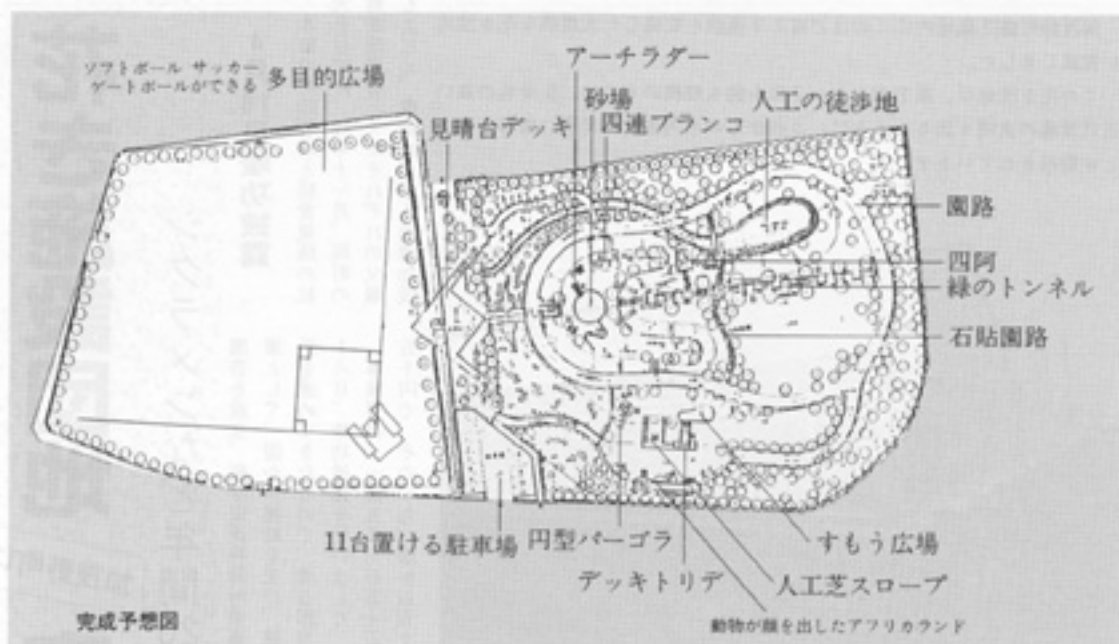

広さ約一万五千平方メートル

計画では、現在のグラウンド七千平方メートルに、溜池の埋め立て部分八千平方メートルを加えた、約一万五千平方メートルの敷地に建設するもので、施設の内容などは、前平公園に次ぐものとなり、地域住民の憩いの場として、大きく期待されています。

総事業費は、約一億五千万円の子定で、今年度は、グラウンドの

整備と、溜池の整地が行われる予定です。

グラウンドは、ソフトボールやゲートボール、サッカーなど、市広く利用できる設計となっています。

また、園には、ケヤキの植栽やフェンスが張られ、安全で存分にスポーツが楽しめるよう配慮されています。

公園中央に見晴台アツキ

グラウンドと公園を結ぶ中央には、見晴台アツキが取り付けられ、上吉井の市街地が一望できるようになっています。

また、眼下では珍しい施設として、ライオンやキリン、ゾウなど、野生動物をあしらったアスレチック調の遊具（アフリカランド）もあり、子供たちの人気を集めそうです。

この他、見晴台を基点に南へ五十メートルもある緑のトンネルや人造の小川、芝生広場、幼児用の遊具、小中学生用の広場、テラスなどが設置され、前平公園のミニ版といったような公園になります。

また同公園は、緑あふれる公園にするため、ケヤキ、キンモクセイ、サツキなどの植栽や、いたるところに芝生を張りつけ、子供から大人までの来園者が、ゆったりと楽しめるようになっていきます。

都市公園位置図

着々と近づく二次総面積

二次総合計画による公園整備計画では、昭和六十五年を目標に、市民一人当たりの公園面積を九・一平方メートルと定めていますが、森山公園が完成すると、市民一人当たり五・七平方メートルとなり、二次総合計画の目標面積に近づく