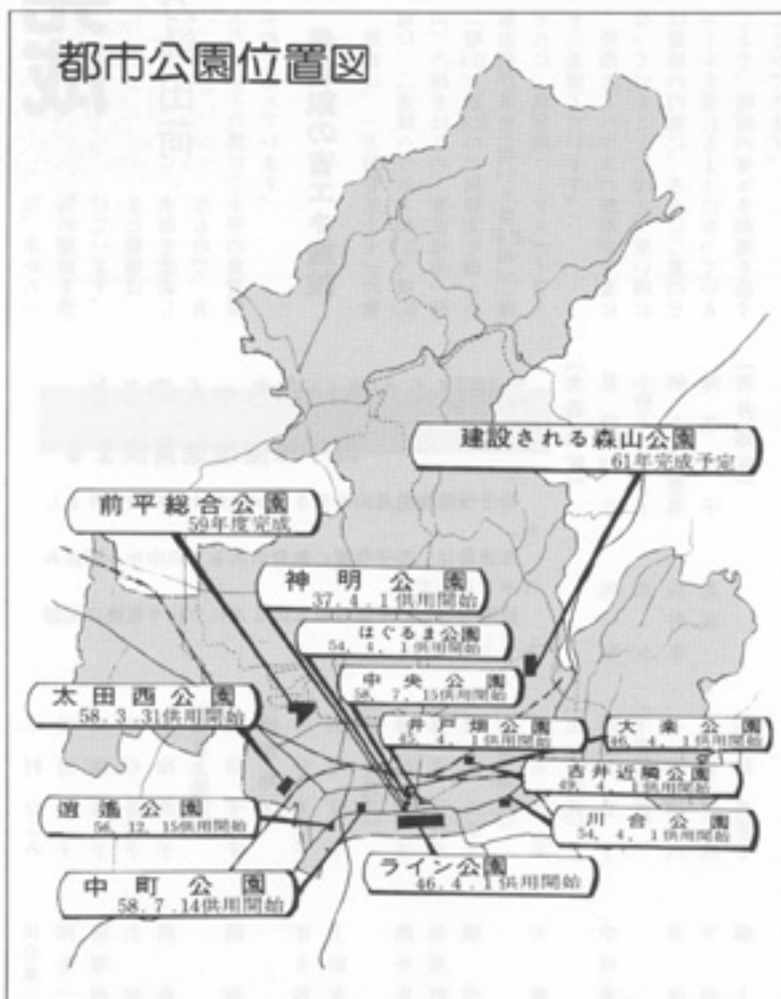

都市公園位置図

着々と近づく二次総面積

二次総合計画による公園整備計画では、昭和六十五年を目標に、市民一人当たりの公園面積を九・一平方メートルと定めていますが、森山公園が完成すると、市民一人当たり五・七平方メートルとなり、二次総合計画の目標面積に近づく

こととなります。都市公園法の基準でも六平方メートルと定められており、この数値もかなり近づいてきていることとなります。また、市街地基準では、三平方メートルと定めていますが、本市の市街地（太田・古井）の数値では、これを上回った四・四平方メ

ートルとなり、生活環境の整備が着々と進んでいることを物語ると思います。市では、今後も市民のみならず、やすらぎのある生活を送っていただけるよう、公園の整備を計画的に進めていきますので、一層のご協力をお願いします。